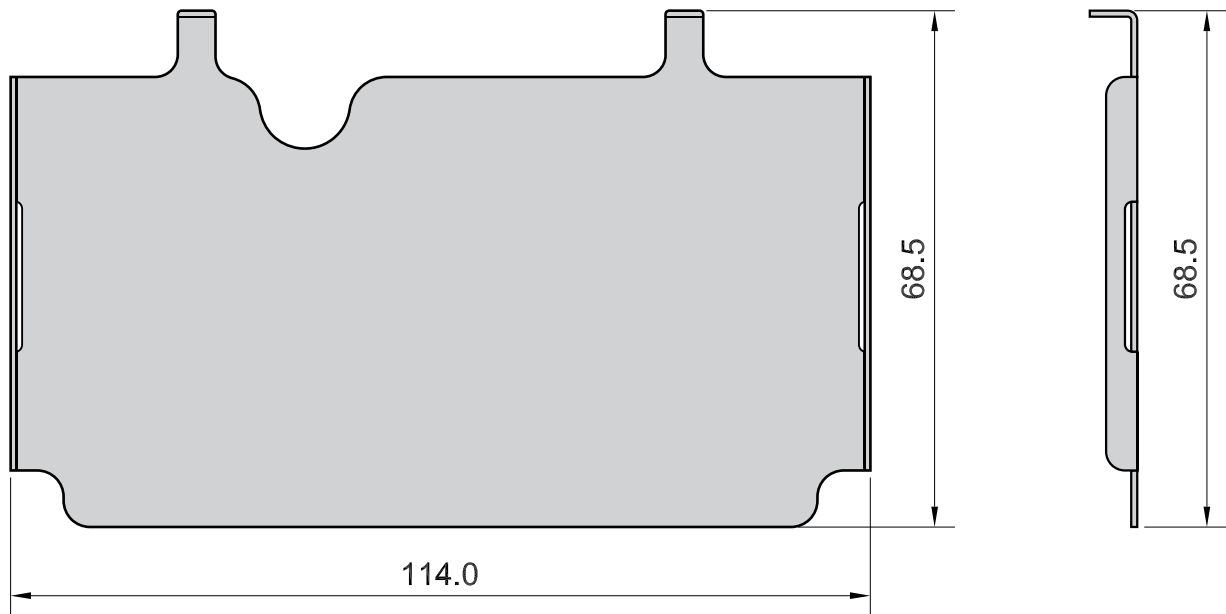

APPLICATION	AXLE	SCALE	REV.	DATE	SHIM 153
	F	100%	00	19/10/2015	
BMW: 335i (F30) 335 Xi (F30) i8	W.V.A. 25028	FMSI D1609	O.E. 34116859066 34116850850 34116799805 34116859282 34116857968 34106866072	 <p>MECCANICHE MARCO MORETTO S.R.L. BRAKE PADS COMPONENTS</p>	