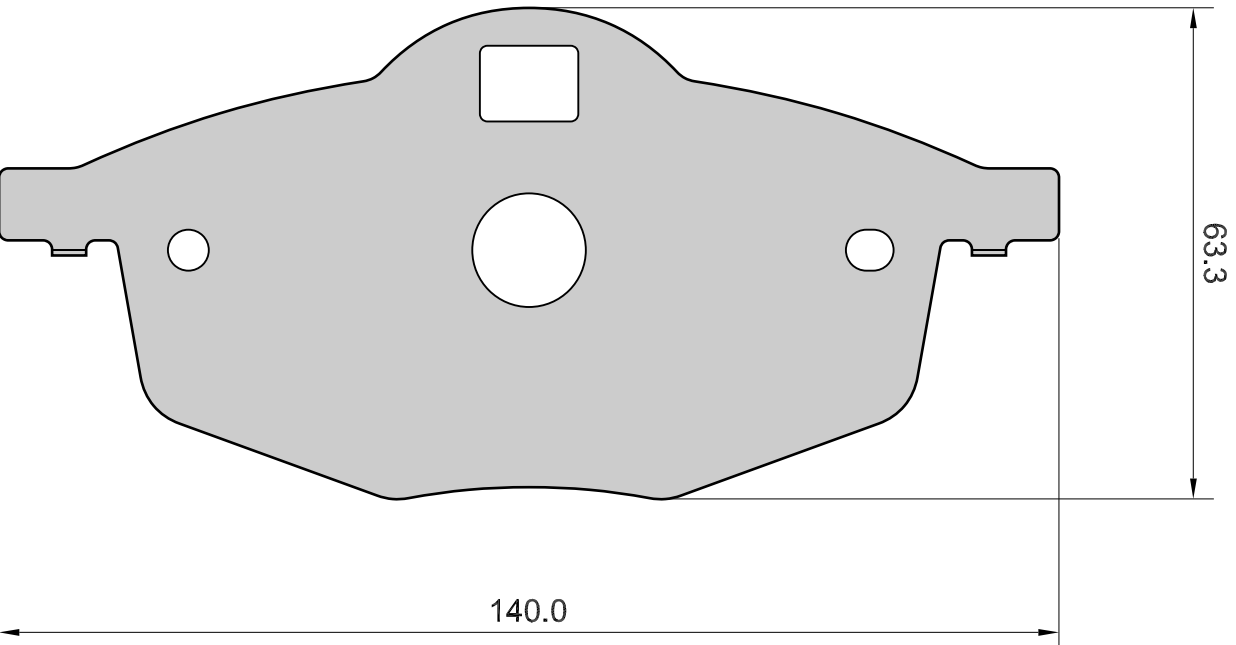

**APPLICATION**

PORSCHE : CAYENNE  
 ROVER : 75  
 VOLKSWAGEN : TOUAREG  
 VOLVO : S60,S80,V70,XC70

AXLE	SCALE	REV.	DATE
F	100%	00	24/11/2011

**SHIM 842 B**

W.V.A.

FMSI  
 D794-I  
 D1462-I

O.E.

GBP90342AF  
 BGP90342  
 2724011  
 274335  
 306448386  
 38648387  
 30649214

**MECCANICHE MARCO MORETTO S.R.L.**  
 BRAKE PADS COMPONENTS

Drawing in CAD corrections are not allowed

**TOLLERANCE: ± 0.5**